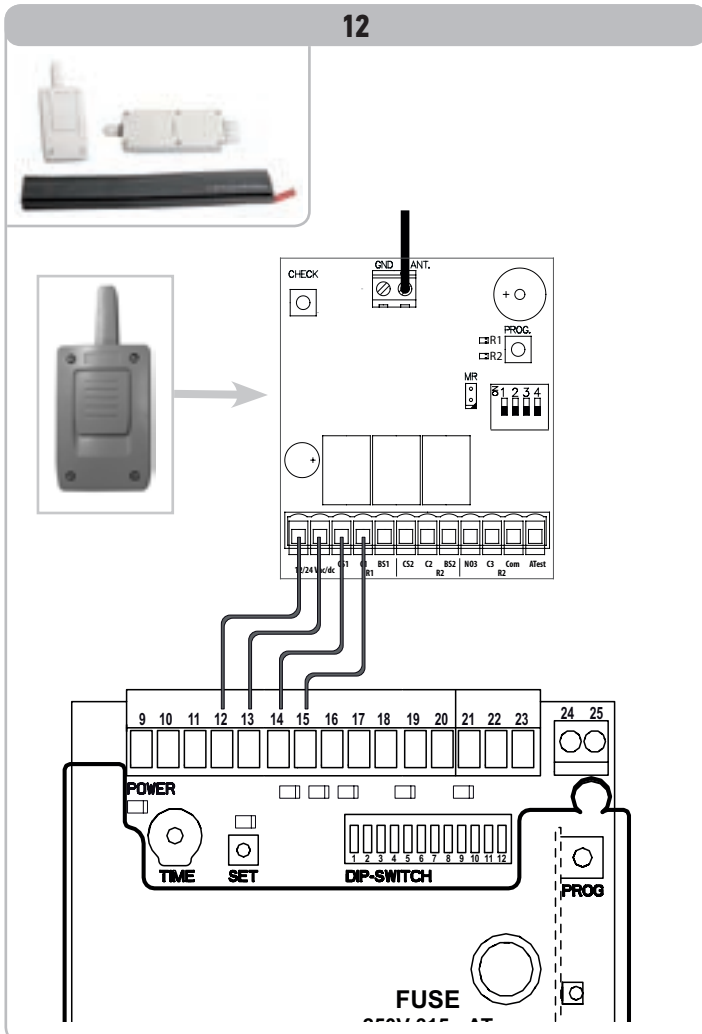

ELIXO 500 230 V RTS

ELIXO 800 230V RTS

Sliding Gate Opener

- | | | | |
|-----------|--|-----------|---|
| FR | MANUEL D'INSTALLATION - ILLUSTRATIONS | IT | MANUALE D'INSTALLAZIONE - ILLUSTRAZIONI |
| EN | INSTALLATION MANUAL - ILLUSTRATIONS | EL | ΕΓΧΕΙΡΙΔΙΟ ΕΓΚΑΤΑΣΤΑΣΗΣ - ΕΙΚΟΝΕΣ |
| PL | INSTRUKCJA MONTAŻU - ILUSTRACJE | TR | MONTAJ KILAVUZU - ÖRNEKLEME |
| RU | РУКОВОДСТВО ПО УСТАНОВКЕ - ИЛЛЮСТРАЦИИ | FA | بصن ىامنهار |
| CS | NÁVOD K MONTÁŽI - OBRÁZEK | AR | ببيكرتل لىلد |
| ES | MANUAL DE INSTALACIÓN - ILUSTRACIONES | | |

Ref. 5124403A

4

5

6

7

14

DIP SWITCH 3 = On

DIP SWITCH 3 = Off

**DIP-SWITCH 12 = On
Autotest = On**

**DIP-SWITCH 12 = On
Autotest = On**

24

DIP-SWITCH 11 = On

DIP-SWITCH 11 = Off

25

26

DIP-SWITCH 6 = Off