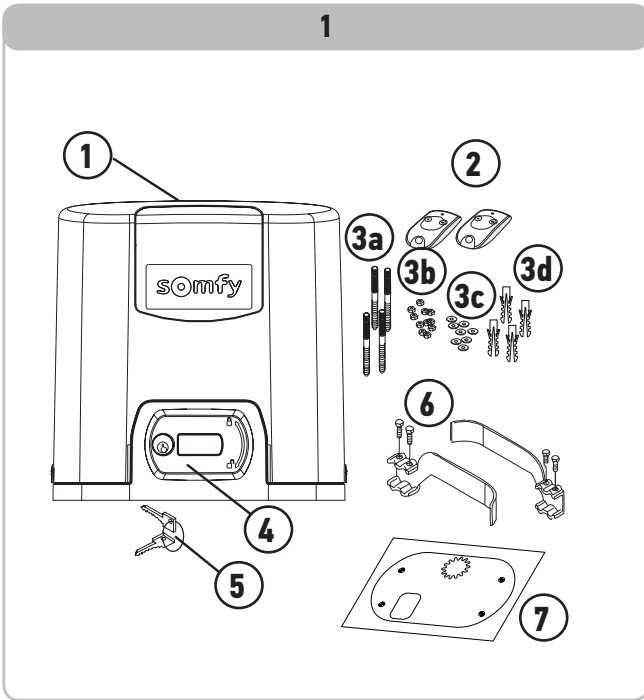

ELIXO 500 230 V RTS

ELIXO 800 230V RTS

Sliding Gate Opener

- | | | | |
|-----------|--|-----------|---|
| FR | MANUEL D'INSTALLATION - ILLUSTRATIONS | IT | MANUALE D'INSTALLAZIONE - ILLUSTRAZIONI |
| EN | INSTALLATION MANUAL - ILLUSTRATIONS | EL | ΕΓΧΕΙΡΙΔΙΟ ΕΓΚΑΤΑΣΤΑΣΗΣ - ΕΙΚΟΝΕΣ |
| PL | INSTRUKCJA MONTAŻU - ILUSTRACJE | TR | MONTAJ KILAVUZU - ÖRNEKLEME |
| RU | РУКОВОДСТВО ПО УСТАНОВКЕ - ИЛЛЮСТРАЦИИ | FA | بصن ىامنهار |
| CS | NÁVOD K MONTÁŽI - OBRÁZEK | AR | ببيكرتل لىلد |
| ES | MANUAL DE INSTALACIÓN - ILUSTRACIONES | | |

Ref. 5124403A

4

5

6

7

14

DIP SWITCH 3 = On

DIP SWITCH 3 = Off

**DIP-SWITCH 12 = On
Autotest = On**

**DIP-SWITCH 12 = On
Autotest = On**

24

DIP-SWITCH 11 = On

DIP-SWITCH 11 = Off

25

26

DIP-SWITCH 6 = Off