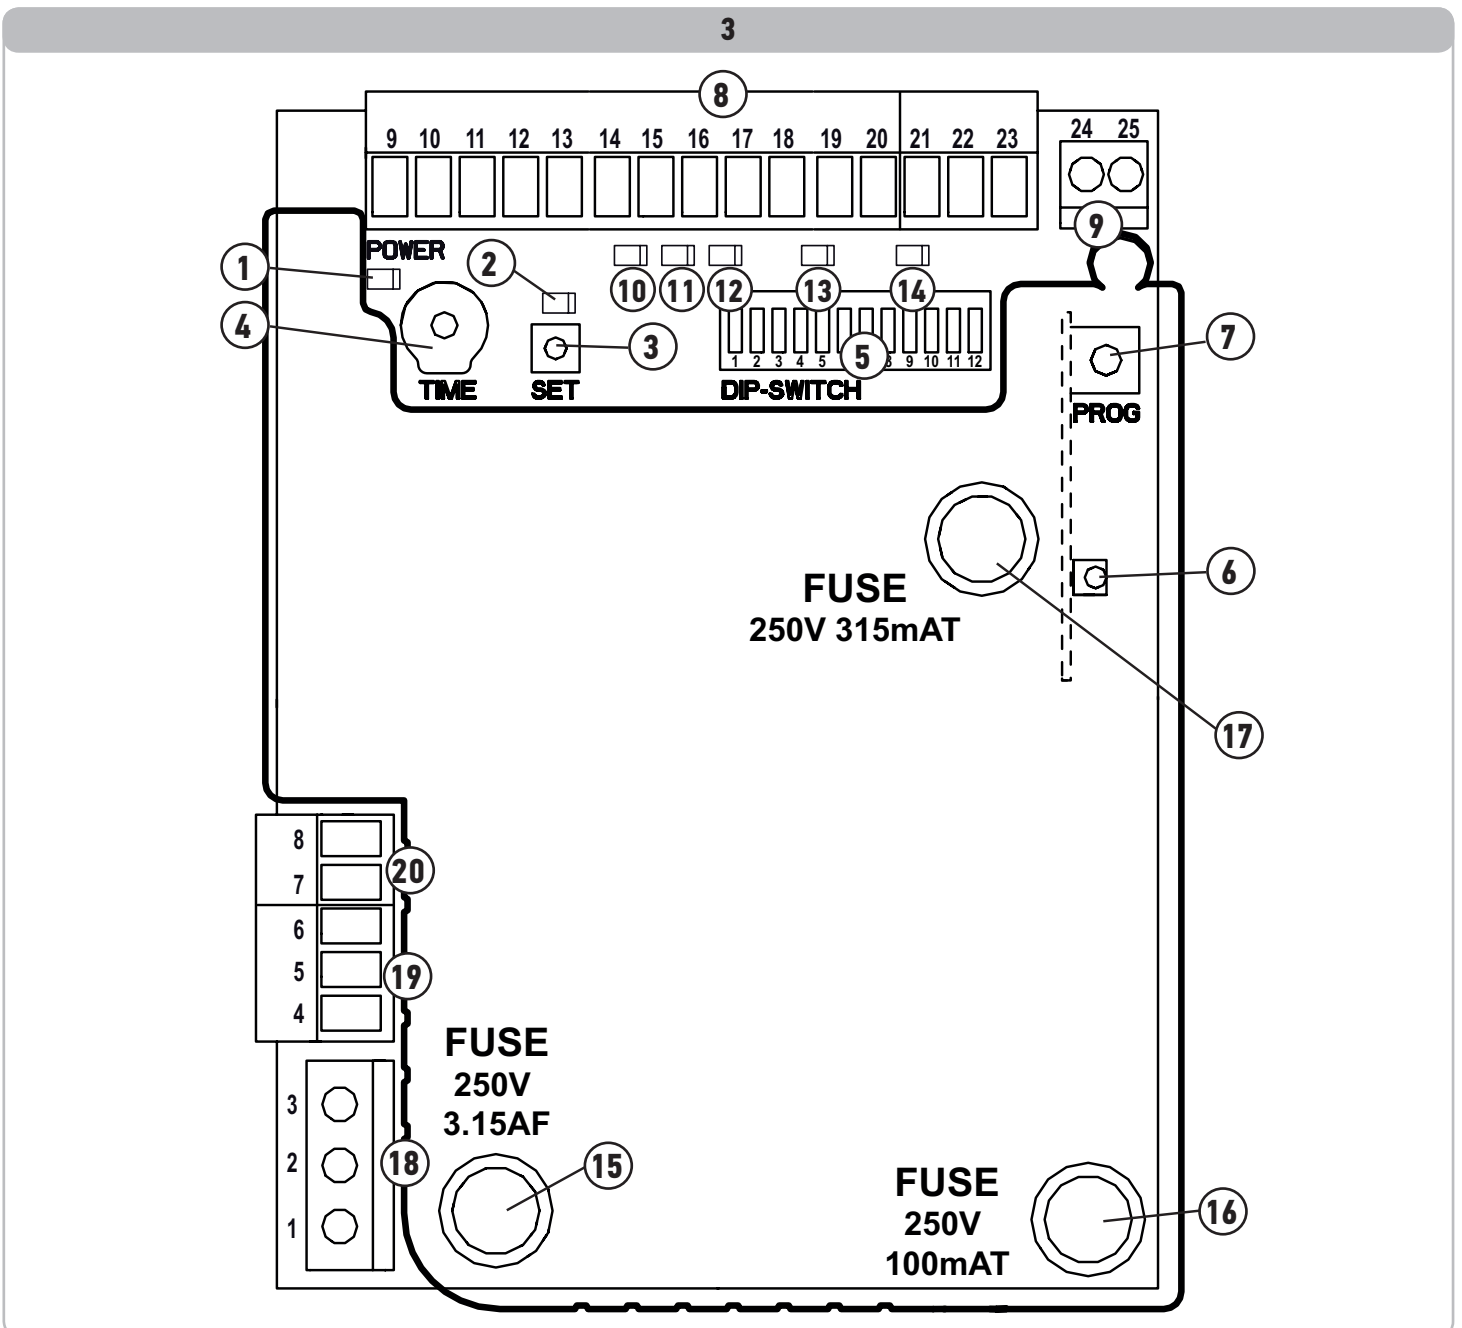

ELIXO 500 230 V RTS

ELIXO 800 230V RTS

Sliding Gate Opener

- | | | | |
|-----------|--|-----------|---|
| FR | MANUEL D'INSTALLATION - ILLUSTRATIONS | IT | MANUALE D'INSTALLAZIONE - ILLUSTRAZIONI |
| EN | INSTALLATION MANUAL - ILLUSTRATIONS | EL | ΕΓΧΕΙΡΙΔΙΟ ΕΓΚΑΤΑΣΤΑΣΗΣ - ΕΙΚΟΝΕΣ |
| PL | INSTRUKCJA MONTAŻU - ILUSTRACJE | TR | MONTAJ KILAVUZU - ÖRNEKLEME |
| RU | РУКОВОДСТВО ПО УСТАНОВКЕ - ИЛЛЮСТРАЦИИ | FA | بصن ىامنهار |
| CS | NÁVOD K MONTÁŽI - OBRÁZEK | AR | ببيكرتل لىلد |
| ES | MANUAL DE INSTALACIÓN - ILUSTRACIONES | | |

Ref. 5124403A

4

5

6

7

14

DIP SWITCH 3 = On

DIP SWITCH 3 = Off

15

16

17

18

19

20

21

22

**DIP-SWITCH 12 = On
Autotest = On**

**DIP-SWITCH 12 = On
Autotest = On**

24

DIP-SWITCH 11 = On

DIP-SWITCH 11 = Off

25

26

DIP-SWITCH 6 = Off