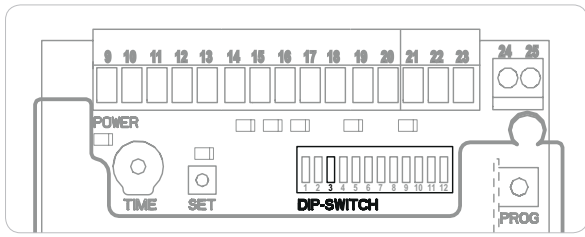

ELIXO 500 230 V RTS

ELIXO 800 230V RTS

Sliding Gate Opener

- | | | | |
|-----------|--|-----------|---|
| FR | MANUEL D'INSTALLATION - ILLUSTRATIONS | IT | MANUALE D'INSTALLAZIONE - ILLUSTRAZIONI |
| EN | INSTALLATION MANUAL - ILLUSTRATIONS | EL | ΕΓΧΕΙΡΙΔΙΟ ΕΓΚΑΤΑΣΤΑΣΗΣ - ΕΙΚΟΝΕΣ |
| PL | INSTRUKCJA MONTAŻU - ILUSTRACJE | TR | MONTAJ KILAVUZU - ÖRNEKLEME |
| RU | РУКОВОДСТВО ПО УСТАНОВКЕ - ИЛЛЮСТРАЦИИ | FA | بصن ىامنهار |
| CS | NÁVOD K MONTÁŽI - OBRÁZEK | AR | ببيكرتل لىلد |
| ES | MANUAL DE INSTALACIÓN - ILUSTRACIONES | | |

Ref. 5124403A

4

5

6

7

14

DIP SWITCH 3 = On

DIP SWITCH 3 = Off

**DIP-SWITCH 12 = On
Autotest = On**

**DIP-SWITCH 12 = On
Autotest = On**

24

DIP-SWITCH 11 = On

DIP-SWITCH 11 = Off

25

26

DIP-SWITCH 6 = Off