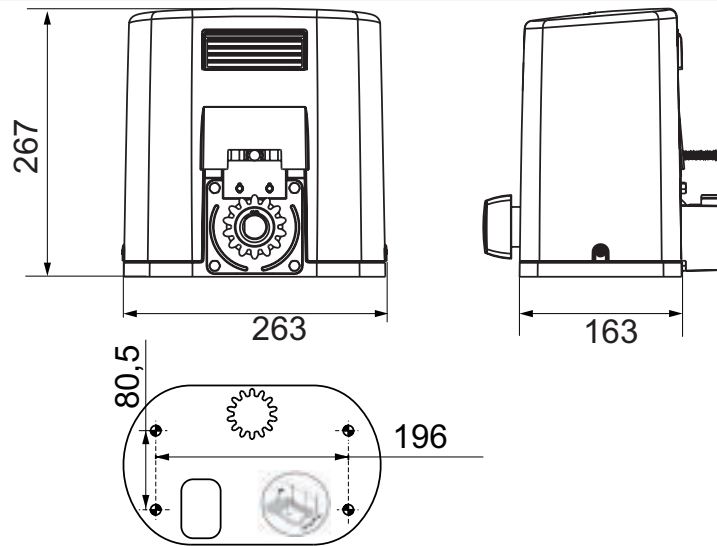

ELIXO 500 230 V RTS

ELIXO 800 230V RTS

Sliding Gate Opener

- | | | | |
|-----------|--|-----------|---|
| FR | MANUEL D'INSTALLATION - ILLUSTRATIONS | IT | MANUALE D'INSTALLAZIONE - ILLUSTRAZIONI |
| EN | INSTALLATION MANUAL - ILLUSTRATIONS | EL | ΕΓΧΕΙΡΙΔΙΟ ΕΓΚΑΤΑΣΤΑΣΗΣ - ΕΙΚΟΝΕΣ |
| PL | INSTRUKCJA MONTAŻU - ILUSTRACJE | TR | MONTAJ KILAVUZU - ÖRNEKLEME |
| RU | РУКОВОДСТВО ПО УСТАНОВКЕ - ИЛЛЮСТРАЦИИ | FA | بصن ىامنهار |
| CS | NÁVOD K MONTÁŽI - OBRÁZEK | AR | ببيكرتل لىلد |
| ES | MANUAL DE INSTALACIÓN - ILUSTRACIONES | | |

Ref. 5124403A

4

5

6

7

14

DIP SWITCH 3 = On

DIP SWITCH 3 = Off

15

16

17

18

19

20

21

22

**DIP-SWITCH 12 = On
Autotest = On**

**DIP-SWITCH 12 = On
Autotest = On**

24

DIP-SWITCH 11 = On

DIP-SWITCH 11 = Off

25

26

DIP-SWITCH 6 = Off