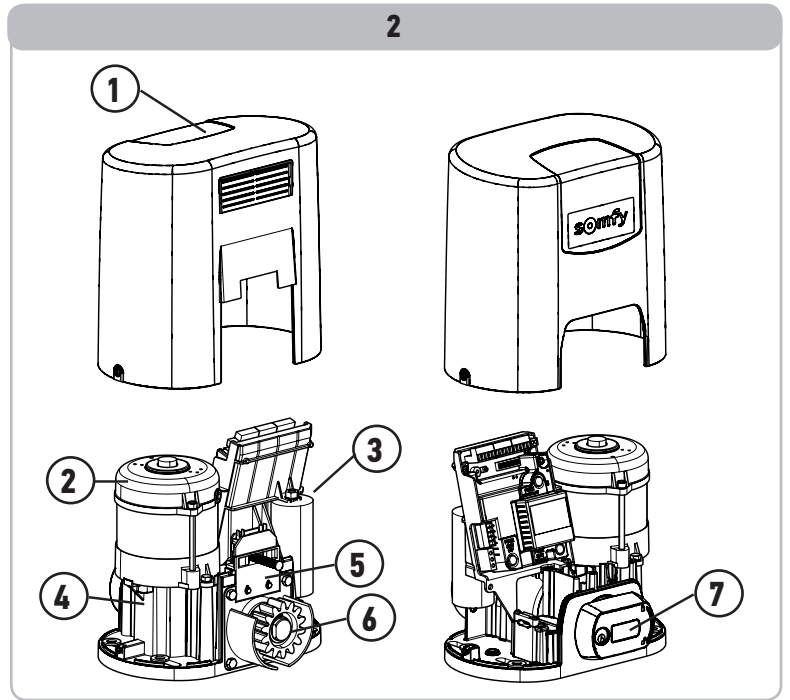

ELIXO 500 230 V RTS

ELIXO 800 230V RTS

Sliding Gate Opener

- | | | | |
|-----------|--|-----------|---|
| FR | MANUEL D'INSTALLATION - ILLUSTRATIONS | IT | MANUALE D'INSTALLAZIONE - ILLUSTRAZIONI |
| EN | INSTALLATION MANUAL - ILLUSTRATIONS | EL | ΕΓΧΕΙΡΙΔΙΟ ΕΓΚΑΤΑΣΤΑΣΗΣ - ΕΙΚΟΝΕΣ |
| PL | INSTRUKCJA MONTAŻU - ILUSTRACJE | TR | MONTAJ KILAVUZU - ÖRNEKLEME |
| RU | РУКОВОДСТВО ПО УСТАНОВКЕ - ИЛЛЮСТРАЦИИ | FA | بصن ىامنهار |
| CS | NÁVOD K MONTÁŽI - OBRÁZEK | AR | ببيكرتل لىلد |
| ES | MANUAL DE INSTALACIÓN - ILUSTRACIONES | | |

Ref. 5124403A

4

5

6

7

14

DIP SWITCH 3 = On

DIP SWITCH 3 = Off

**DIP-SWITCH 12 = On
Autotest = On**

**DIP-SWITCH 12 = On
Autotest = On**

24

DIP-SWITCH 11 = On

DIP-SWITCH 11 = Off

25

26

DIP-SWITCH 6 = Off