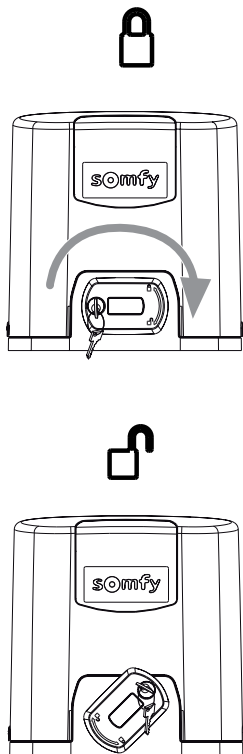

ELIXO 500 230 V RTS

ELIXO 800 230V RTS

Sliding Gate Opener

- | | | | |
|-----------|--|-----------|---|
| FR | MANUEL D'INSTALLATION - ILLUSTRATIONS | IT | MANUALE D'INSTALLAZIONE - ILLUSTRAZIONI |
| EN | INSTALLATION MANUAL - ILLUSTRATIONS | EL | ΕΓΧΕΙΡΙΔΙΟ ΕΓΚΑΤΑΣΤΑΣΗΣ - ΕΙΚΟΝΕΣ |
| PL | INSTRUKCJA MONTAŻU - ILUSTRACJE | TR | MONTAJ KILAVUZU - ÖRNEKLEME |
| RU | РУКОВОДСТВО ПО УСТАНОВКЕ - ИЛЛЮСТРАЦИИ | FA | بصن ىامنهار |
| CS | NÁVOD K MONTÁŽI - OBRÁZEK | AR | ببيكرتل لىلد |
| ES | MANUAL DE INSTALACIÓN - ILUSTRACIONES | | |

Ref. 5124403A

4

5

6

7

14

DIP SWITCH 3 = On

DIP SWITCH 3 = Off

**DIP-SWITCH 12 = On
Autotest = On**

**DIP-SWITCH 12 = On
Autotest = On**

24

DIP-SWITCH 11 = On

DIP-SWITCH 11 = Off

25

26

DIP-SWITCH 6 = Off